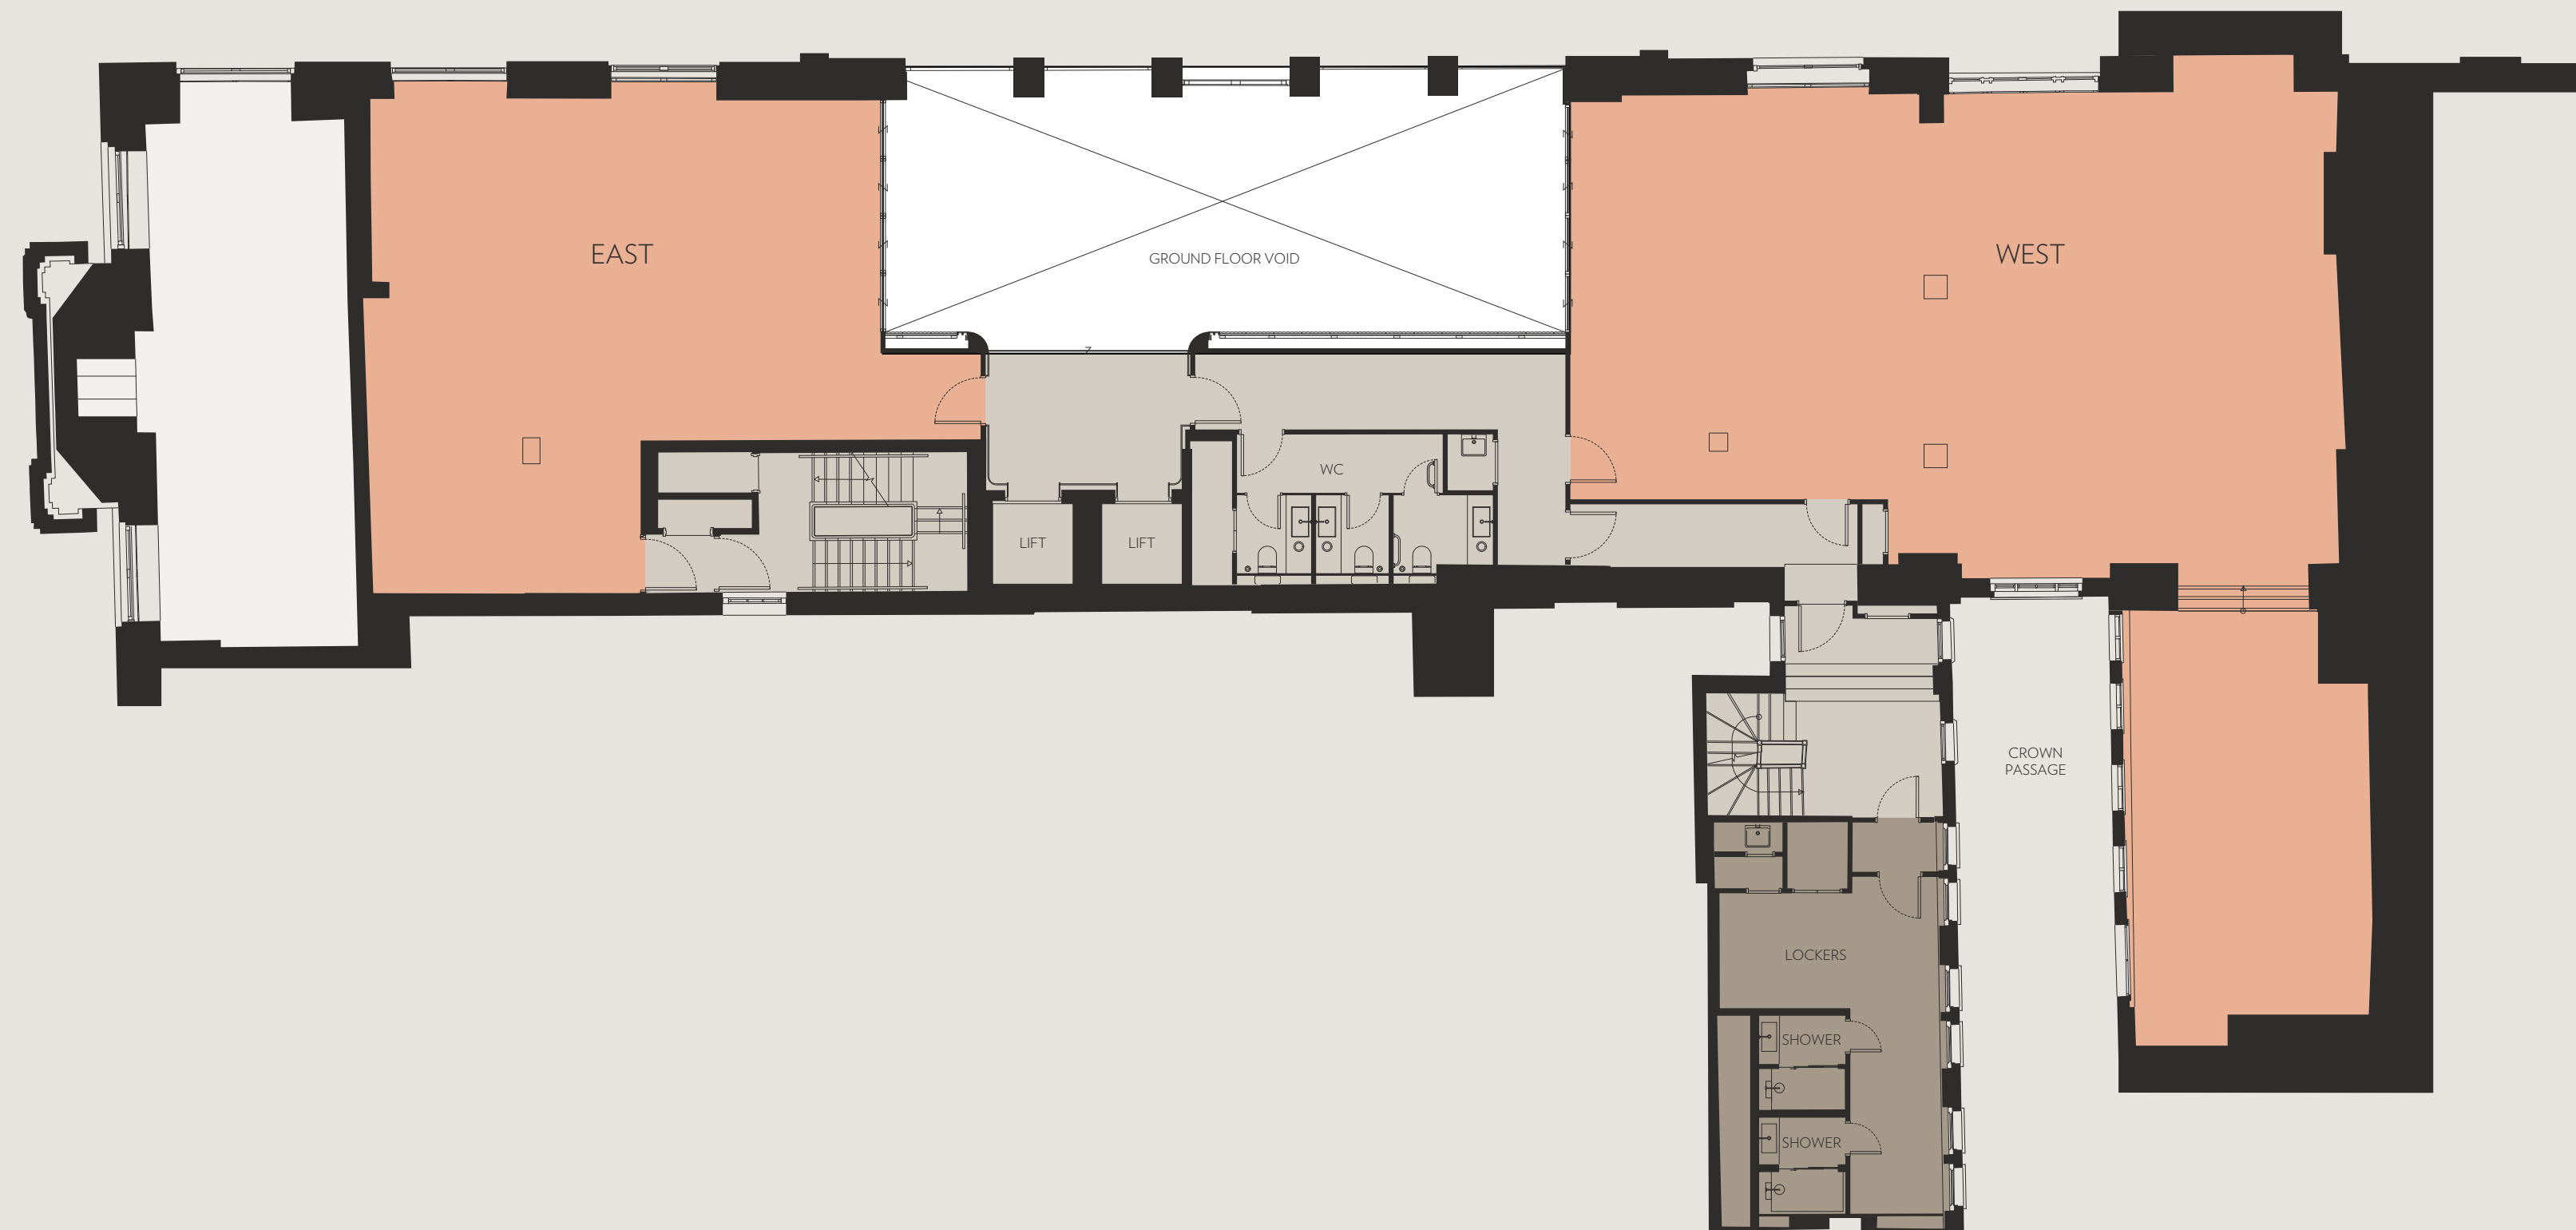

M MEZZANINE

2,866 sq ft

266 sq m

East 945 sq ft / 88 sq m

West 1,921 sq ft / 178 sq m

S T J A M E S S ' S S T R E E T

K I N G S T R E E T

K E Y

- Office area
- Core
- Amenities